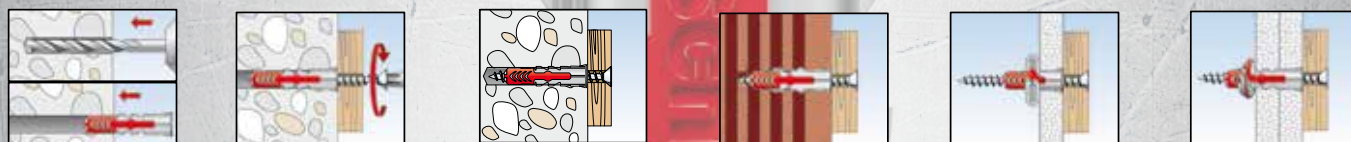

DU >> POWER

Sila:
silná v rôznych
stavebných
materiáloch

Inteligencia:
2 zložky a 3 rôzne
funkcie

fischer SK s.r.o.; Nová Rožňavská 134 A
831 04 Bratislava
tel: 02/49206046, fax: 02/49206044;
E-mail: servis@fischerwerke.sk
www.fischer-sk.sk

fischer 
innovative solutions

DUOPOWER

Jednoducho inteligentné

- Nový DUOPOWER je prvá hmoždinka, ktorá sa inteligentne prispôsobí podkladu. Toto je zaistené perfektnou kombináciou tvrdých a mäkkých materiálov.
- Hmoždinka si automaticky vyberie optimálnu funkciu (rozpínanie, zaklapnutie, viazanie) pre najlepšie zaťaženie. .

90 kg*

20 kg*

15 kg*

*Hodnoty zaťaženia a použitia, ktoré sú predpísanými hodnotami DUOPOWER 8x40, závisia od stavebného materiálu a použitia v kombinácii s 06mm skrutkami do dreva v súlade s DIN 57 1

Katalógové číslo	Názov	Počet kusov v bal.	MOC s DPH
		[ks]	za 100 ks
555005	DUOPOWER 5x25	100	2,86 €
555006	DUOPOWER 6x30	100	4,39 €
555008	DUOPOWER 8x40	100	6,48 €
555010	DUOPOWER 10x50	50	12,42 €
538243	DUOPOWER 12x60	25	18,79 €
538244	DUOPOWER 14x70	20	34,28 €