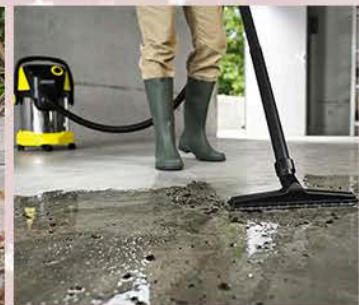

WD 5.270 M + sada na elektronáradie*

Mokro-suchý vysávač s funkciou vyfukovania

Obj. číslo: 9.502-108.0

Výkon (W): 1600

Prietok vzduchu (l/s): 75

Objem nádoby (l): 25

Plastové sacie trubice 2 x 0,5 m

Grátis

Sada na elektronáradie, sacia dýza na autá, extra dlhá štrbinová dýza

WD 5.270 M bez sady*

Obj. číslo: 1.347-803.0

teraz len € 119,-

SE 4002

Vysávač na suché hmoty, tepovač a mokro-suchý vysávač - 3v1

Obj. číslo: 1.081-140.0

Výkon turbíny (W): 1400

Nádrž na čistú/špinavú vodu (l): 4/18

Prietok vzduchu (l/s): 70

Pracovná šírka (mm): 230

€232,-
€299,-

K 2.300

Vysokotlakový čistič s držadlom a praktickým úložným priestorom

Obj. číslo: 1.673-200.0

Tlak (bar): 110

Prietok (l/h): 360

Max. teplota vody (°C): 40

Prikon (kW): 1,4

€89,-
€99,-

Čistiaci prostriedok na autá

Obj. číslo: 6.295-671.0

Objem (l): 10

Výdatnosť (m²): 400

€14,95
€19,95

Čistič podvozkov

Vhodný pre všetky výšky vozidiel od 11 do 38 cm.

Obj. číslo: 2.642-561.0

€85,-
€139,-

Grátis

Ošetrovací vosk 250 ml