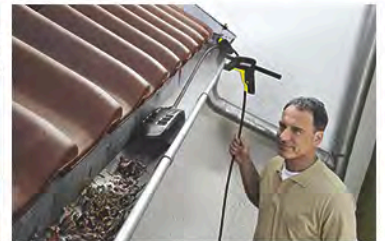

Nízke ceny po celý rok!

KÄRCHER®

platné do 31.12.2013

www.karcher.sk

K 5.530 T 400 Special Edition Vysokotlakový čistič

Obj.číslo: 1.181-114.0
Výkon (W): 2100
Prietok (l/h): 460
Tlak (bar): 140
Prívodná teplota (°C): 40

€ 319,95
~~€ 419,95~~

Súprava s penovacou tryskou a ultra penovým čističom

Obj.číslo: 2.642-943.0*
Objem nádoby (l): 0,6
Na vytváranie a nanášanie peny;
na čistenie áut, motocyklov...

€ 20,95
~~€ 24,95~~

Súprava na čistenie strešných odkvapov a potrubia

Obj.číslo: 2.642-240.0
Čistič odkvapov a potrubia sa pohybuje sám,
hadica spoľahlivo uvoľní upchaté potrubia a
vodovody od nečistôt

€ 99,95
~~€ 119,95~~

K 7.710 T 400 Vysokotlakový čistič

Obj.číslo: 1.168-602.0
Výkon (W): 3000
Prietok (l/h): 600
Tlak (bar): 160
Prívodná teplota (°C): 60

€ 569,-
~~€ 619,95~~

Rotujúca umývacia kefa s kĺbom

Obj.číslo: 2.640-907.0
Vysokotlakým prúdom poháňané štetinky,
regulovateľné otáčky a dávkovanie čistiaceho
prostriedku

€ 34,95
~~€ 44,95~~

Autošampón - koncentrát

Obj.číslo: 6.295-356.0
Objem (l): 5
Odstraňuje znečistenia
z letných a zimných ciest

€ 9,95
~~€ 12,95~~

* Artikel 2.642-943.0 bude dostupný až od 13. týždňa 2013. V období do 13. týždňa 2013 bude prebiehať dopredaj artiklu číslo 2.642-678.0 za akčiovú cenu € 20,95.